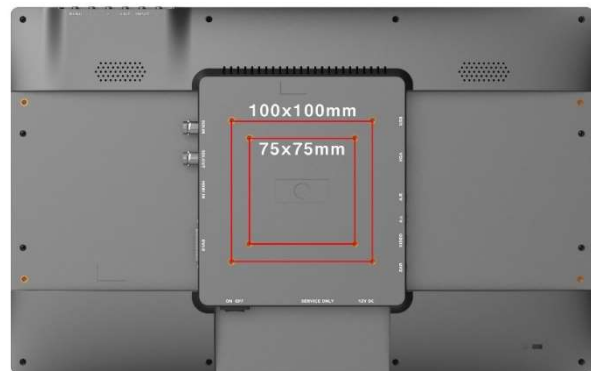

Профессиональный Full HD дисплей

Высококачественный экран, 17.3 дюйма и крепление на стойку

Особенности

- Full HD дисплей (1920x1080, IPS) с диагональю 17.3 дюймов
- Поддержка видео 4K@30 на входе
- Ультрапрочное стекло (6H)
- Интерфейсы HDMI / DVI-D / VGA и др.
- Модель LCD1730S оснащена интерфейсом 3G-SDI
- Совместим с креплением VESA 75 x 75 мм и 100 x 100 мм
- Держатель кабеля для предотвращения отсоединения
- Интерфейс питания с фиксацией кабеля
- Возможность монтажа в стойку (EIA, 19 дюймов, опция)

Технические характеристики

Модель	LCD1730	LCD1730S
Цвет	Черный	
Размер дисплея	17.3 дюймов, (16: 9)	
Тип матрицы	IPS	
Покрытие экрана	Прочное стекло, 6H	
Разрешение	1920 x 1080	
Яркость	300 кд/м ²	

Контраст	1200:1	
Угол обзора	170° (Г)/170° (В)	
Интерфейсы	HDMI x 1, DVI-D x 1, VGA x 1, Видео RCA x 1, Аудио (RCA) L.R x 1	3G-SDI x 1 , HDMI x 1, DVI-D x 1, VGA x 1, видео (RCA) x 1, Audio (RCA) L.R x 1
Динамики	2Вт x 2 (L/R)	
Крепление VESA	75 x 75мм / 100 x 100 мм	
Питание	DC 10 ~ 24V	
Потребление питания	Макс. 17Вт	
Рабочая температура	0-50°C	
Температура хранения	-20-60°C	
Влажность	10-90% (без конденсации)	
Размеры	420(Ш)x264(В)x40(Г) мм	
Вес	Прибл. 2150г.	
Комплект поставки	Адаптер питания, кабель RCA, пульт ДУ, держатель кабеля, рук. пользователя	
Сертификация	FCC/CE/RoHS	

Крепление для монтажа в стойку EIA (опция)

Специализированное крепление позволяет осуществлять монтаж дисплея в стандартную серверную стойку (EIA, 19 дюймов). Дисплей занимает место 6U. В зависимости от позиции винтов при креплении, сверху или снизу дисплея будет свободное пространство, равное примерно 1,3 мм.